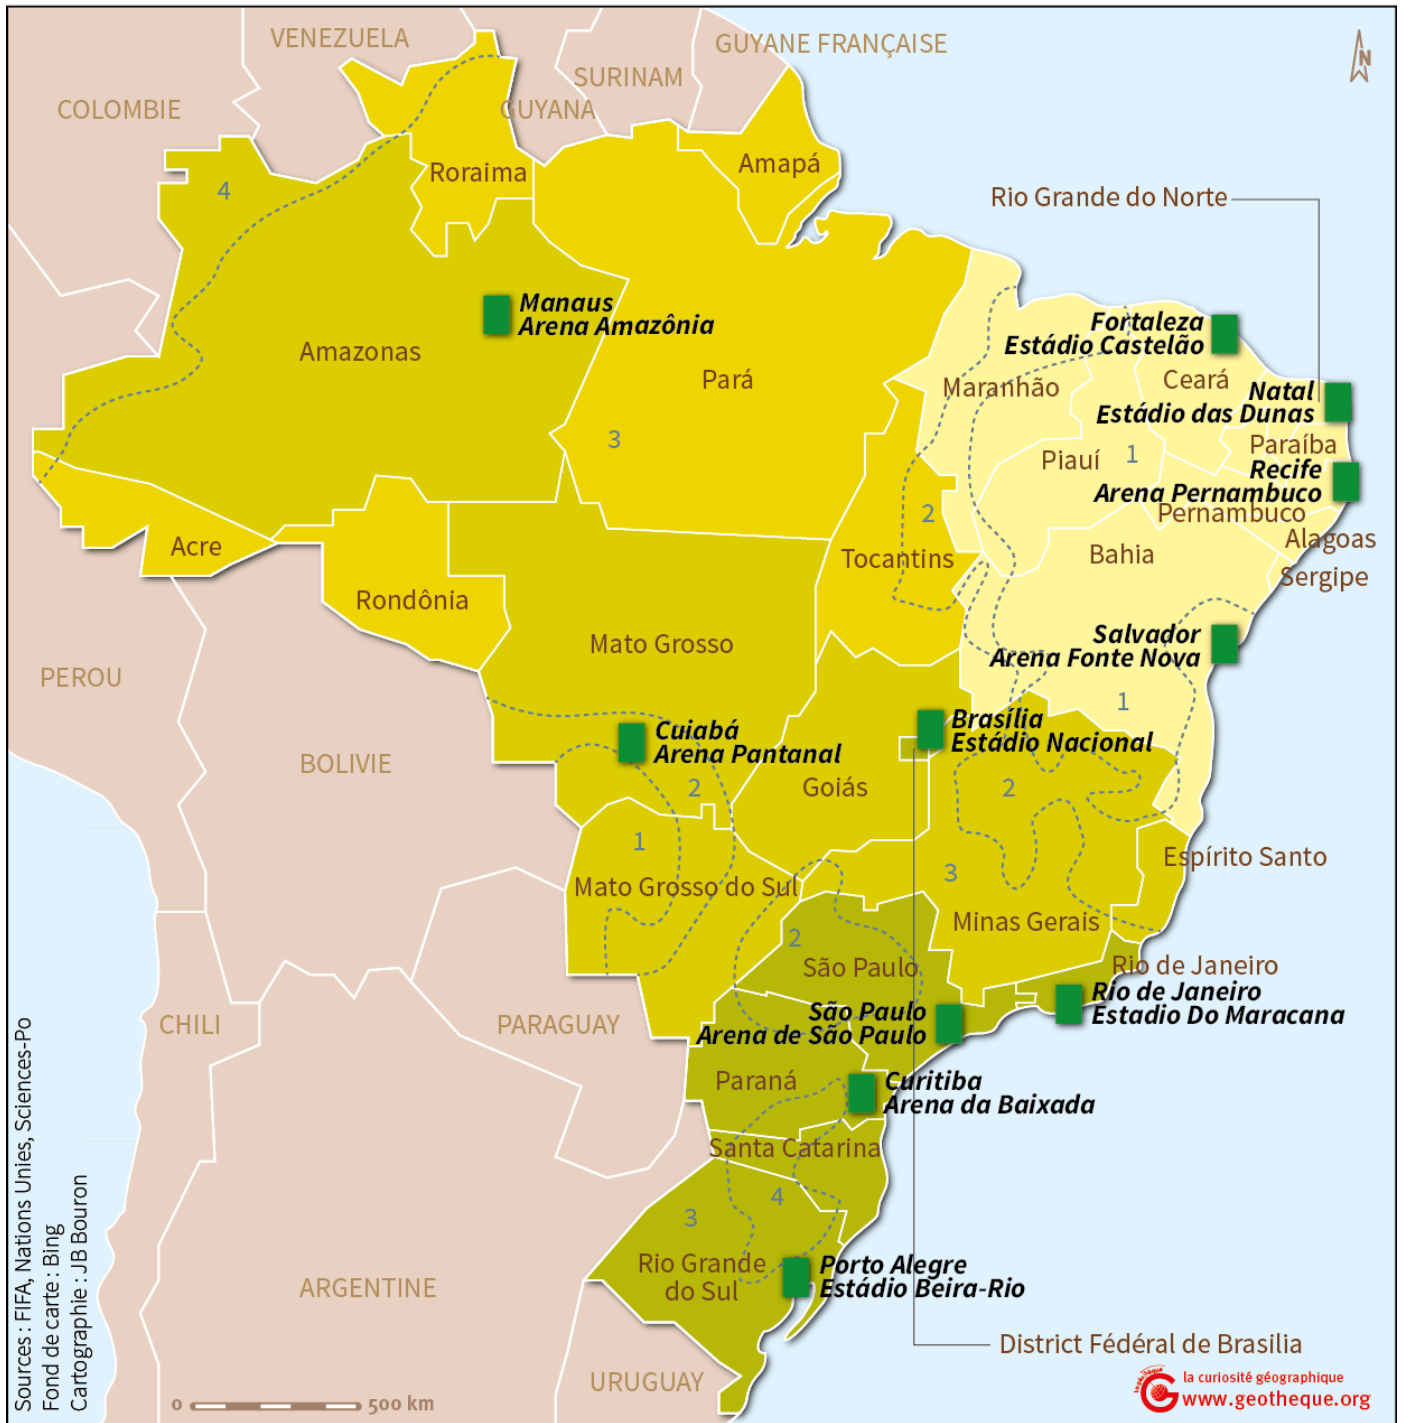

Les stades de la coupe du monde 2014 au Brésil

Indice de développement humain

Stades d'accueil de la coupe du monde 2014

Alagoas

Etats fédérés du Brésil

Zones climatiques :

- 1 Tropical semi-aride
- 2 Tropical sec
- 3 Tropical humide
- 4 Tropical hyperhumide