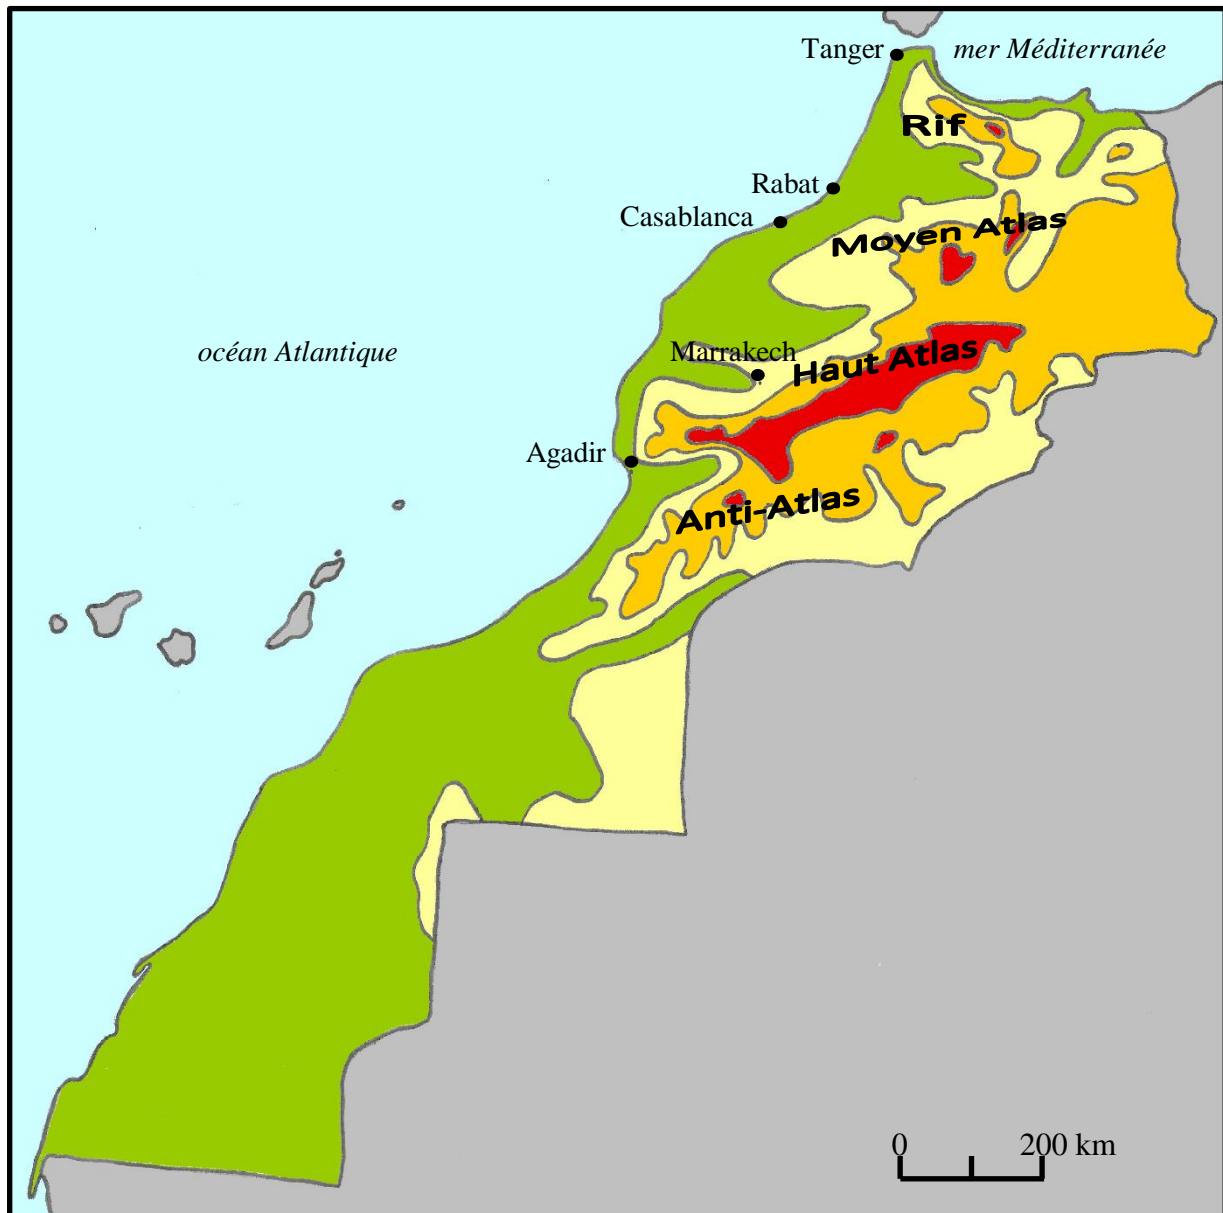

Le relief du Maroc

Colorie la carte du relief marocain en fonction de l'altitude.

Légende :

- < 400 m
- de 400 à 1 000 m
- de 1 000 m à 2 000 m
- > 2 000 m

Le relief du Maroc

Colorie la carte du relief marocain en fonction de l'altitude.

Légende :