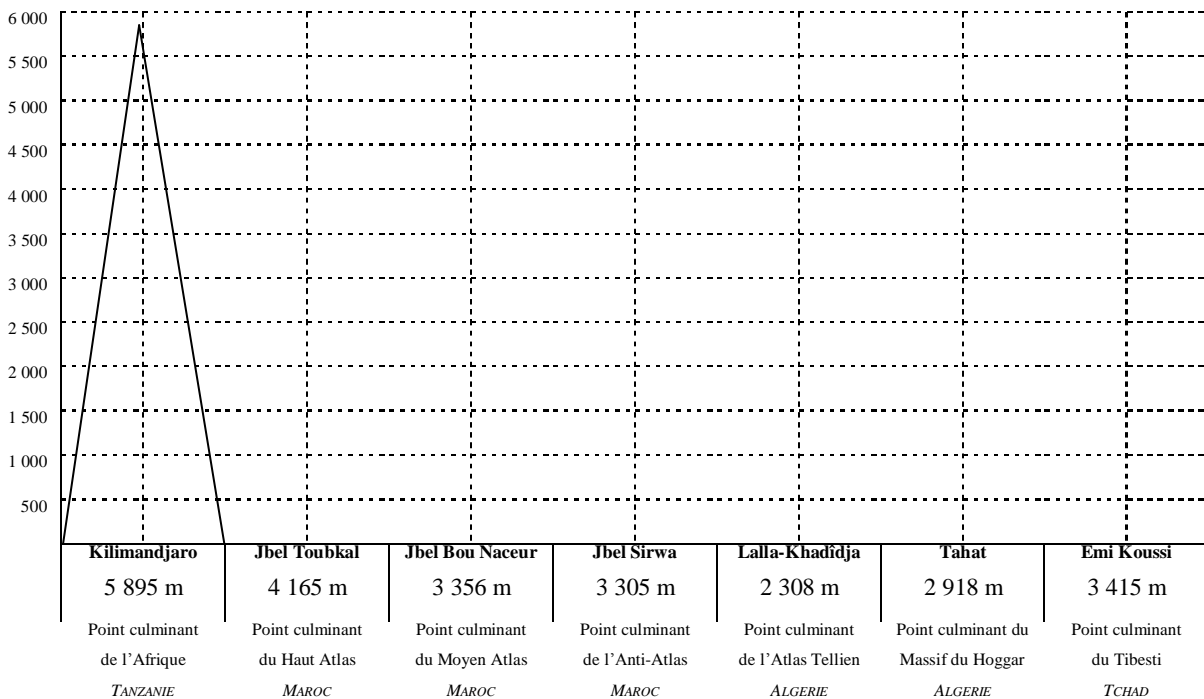

Le relief de l'Afrique du Nord

❶ Colorie la carte en fonction de l'altitude.

Altitude : < 500 m < 1 000 > 1 000 m

❷ Complète le graphique

Le relief de l'Afrique du Nord

Correction

Altitude : < 500 m < 1 000 > 1 000 m